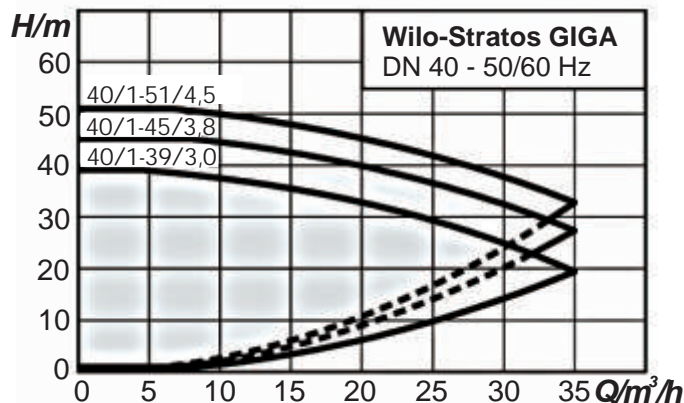

24.01.2012